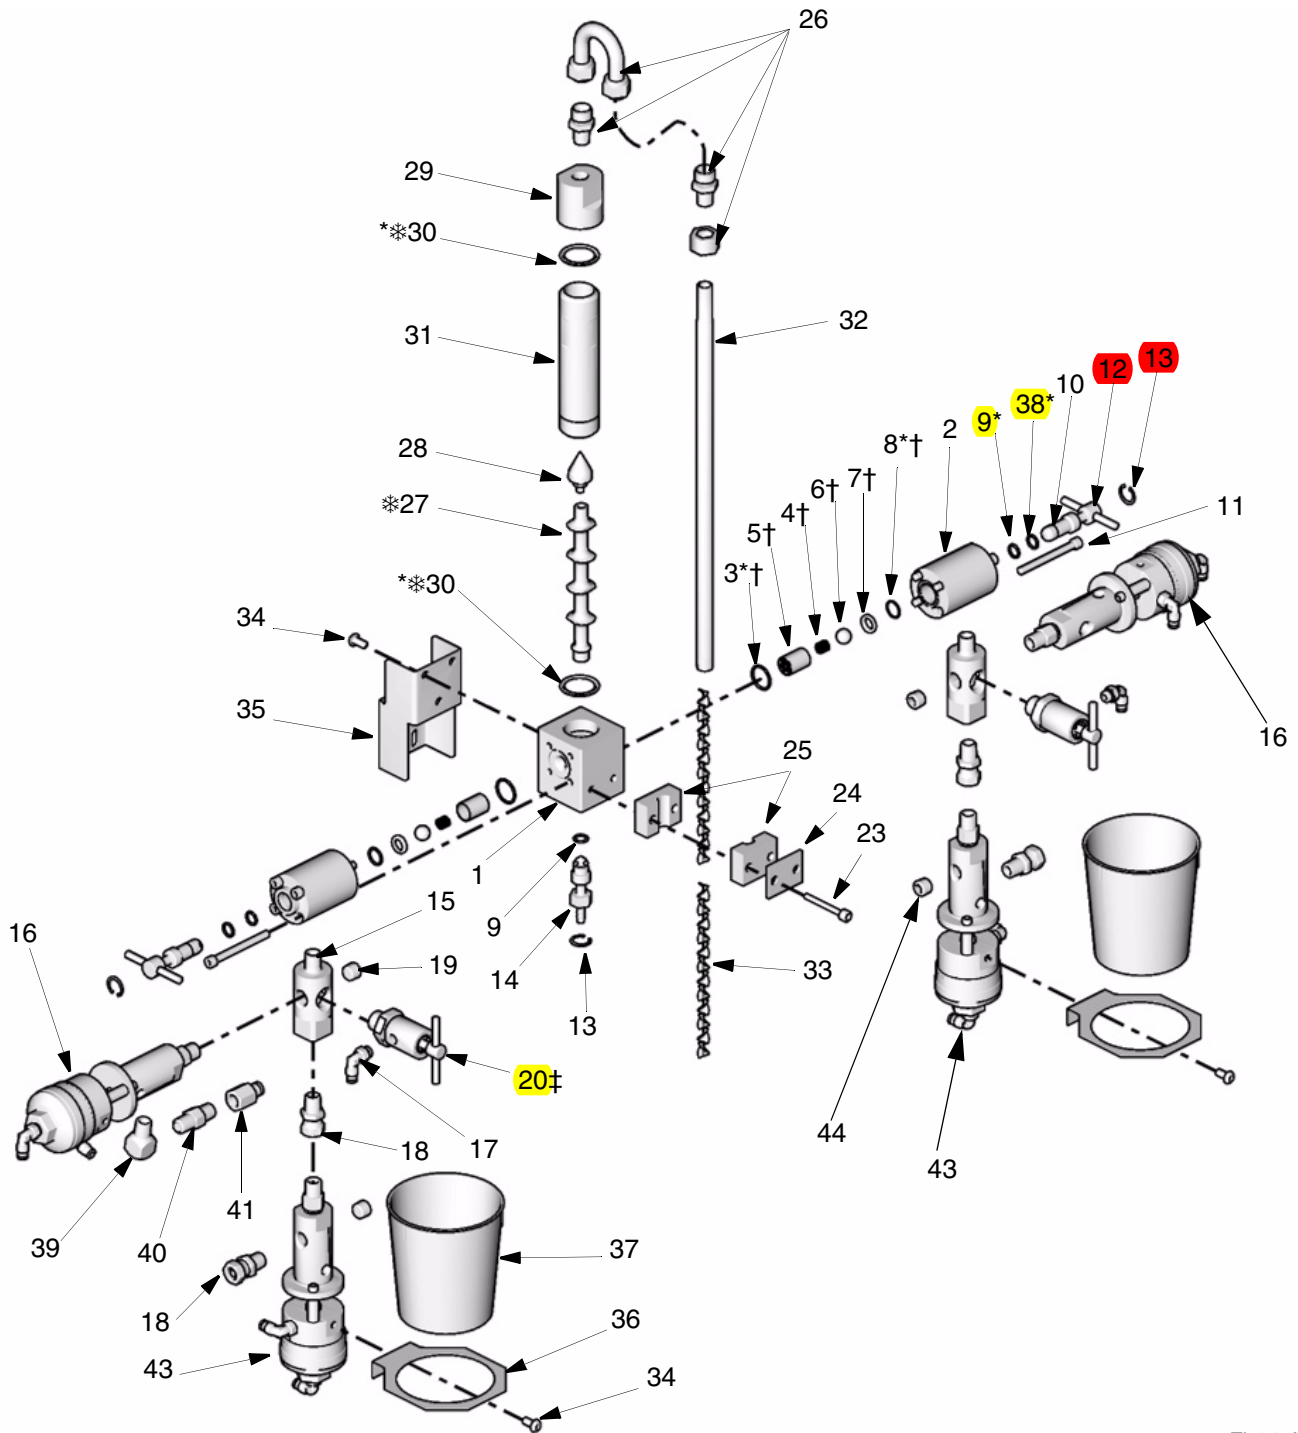

# Parts

Part No. 248251

TI7143A